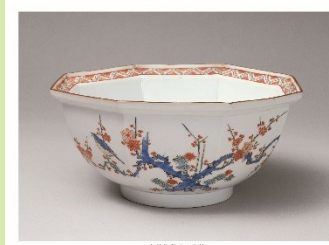

2021	2	February	2021	2	February	
Sun	Mon	Tue	Wed	Thu	Fri	Sat
					1	2
3	4	5	6	7	8	9
10	11	12	13	14	15	16
17	18	19	20	21	22	23
24	25	26	27	28	29	

2月